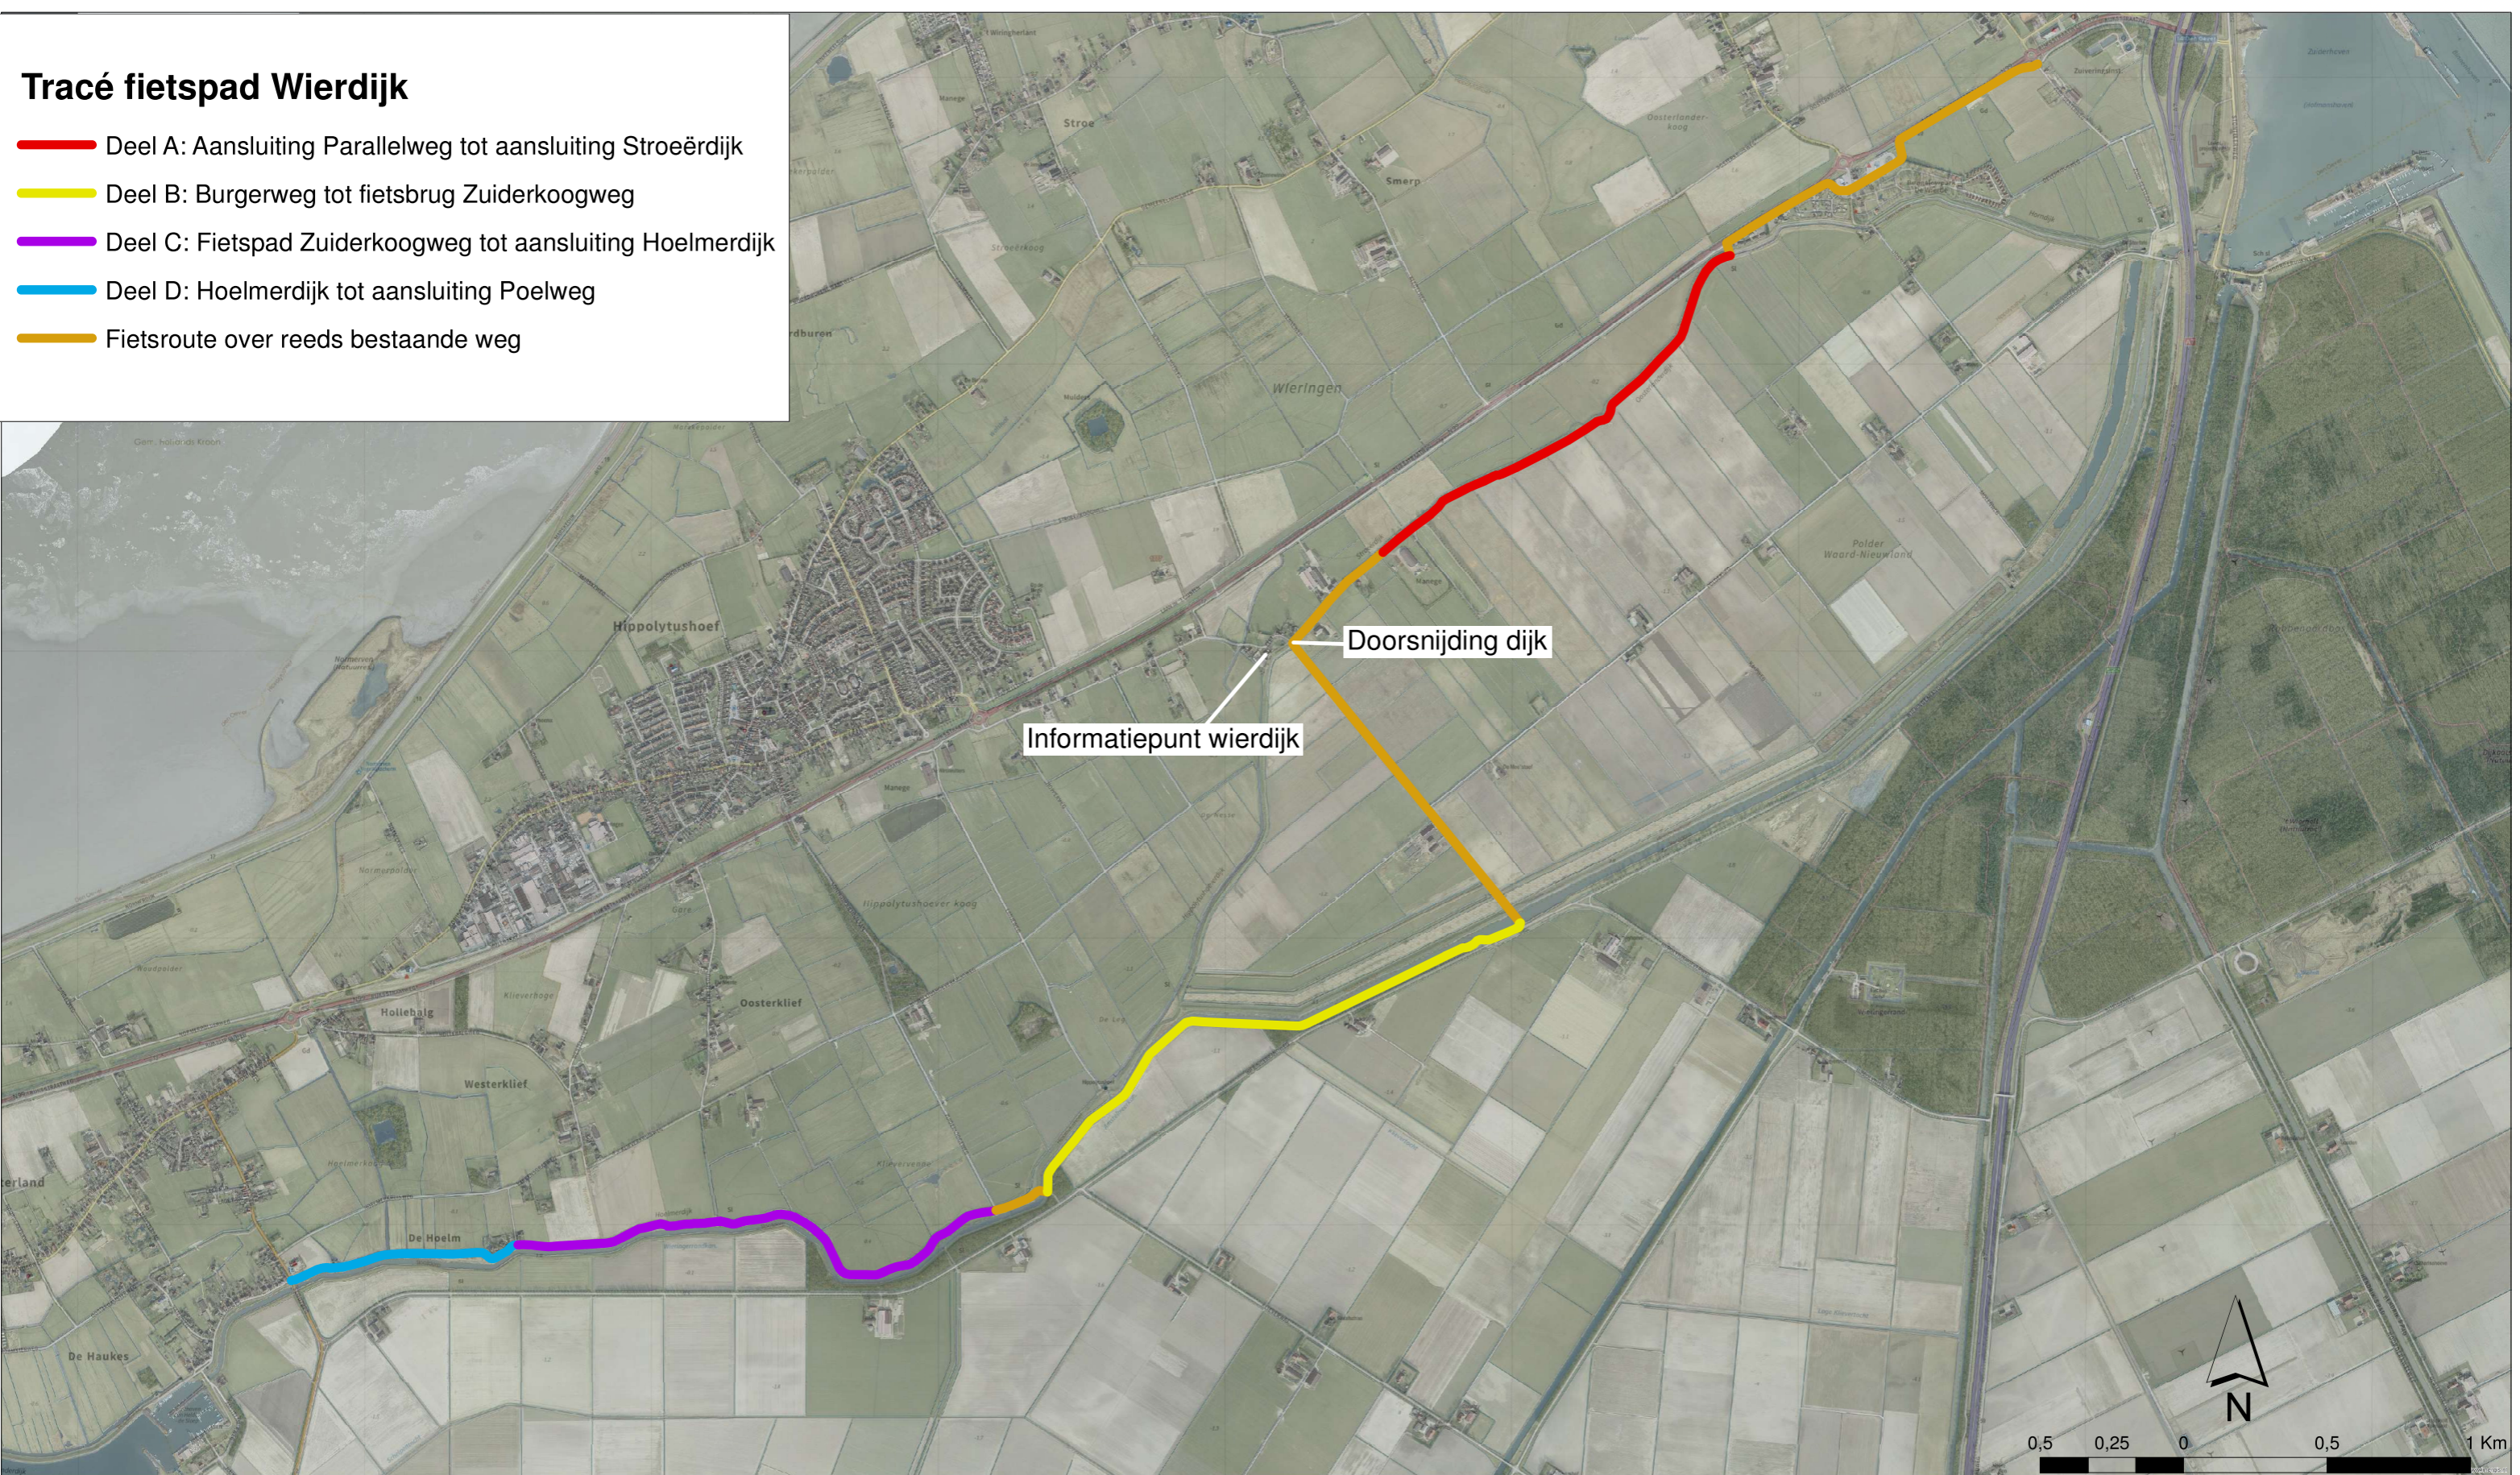

Tracé fietspad Wierdijk

- Deel A: Aansluiting Parallelweg tot aansluiting Stroeërdijk
- Deel B: Burgerweg tot fietsbrug Zuiderkoogweg
- Deel C: Fietspad Zuiderkoogweg tot aansluiting Hoelmerdijk
- Deel D: Hoelmerdijk tot aansluiting Poelweg
- Fietsroute over reeds bestaande weg

Informatiepunt wierdijk

Doorsnijding dijk